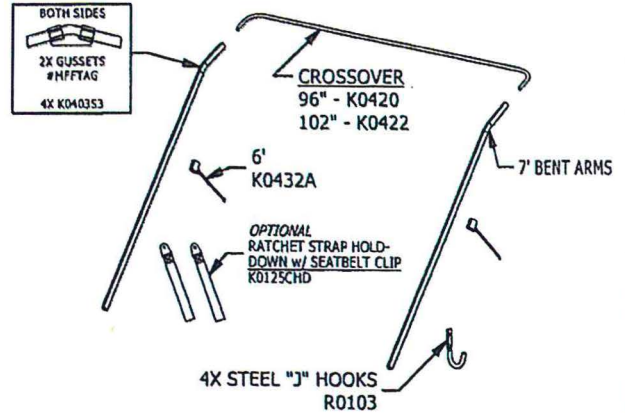

## SMOOTH ROLLER BOX ELECTRIC ASSEMBLY

- 96"
- 102"

## REINFORCED ARM AND CROSSOVER ASSEMBLY

- | ARM                          | CROSSOVER                     |
|------------------------------|-------------------------------|
| <input type="checkbox"/> 16' | <input type="checkbox"/> 96"  |
| <input type="checkbox"/> 20' | <input type="checkbox"/> 102" |

## CHAIN AND GEARBOX ASSEMBLY

CHAIN LENGTH  
12' - K0219

### COLD ROLL LENGTH

- 19" - K0522HE
- 24" - K0524HE
- 27" - K0525HE
- 31" - K0631HE