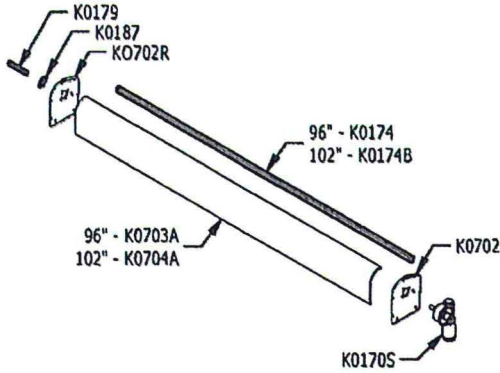

## SMOOTH ROLLER BOX ELECTRIC ASSEMBLY

- 96"
- 102"

## REINFORCED ARM AND CROSSOVER ASSEMBLY

- | ARM                          | CROSSOVER                     |
|------------------------------|-------------------------------|
| <input type="checkbox"/> 16' | <input type="checkbox"/> 96"  |
| <input type="checkbox"/> 20' | <input type="checkbox"/> 102" |

## CHAIN AND GEARBOX ASSEMBLY

CHAIN LENGTH  
12' - K0219

### COLD ROLL LENGTH

- 19" - K0522HE
- 24" - K0524HE
- 27" - K0525HE
- 31" - K0631HE